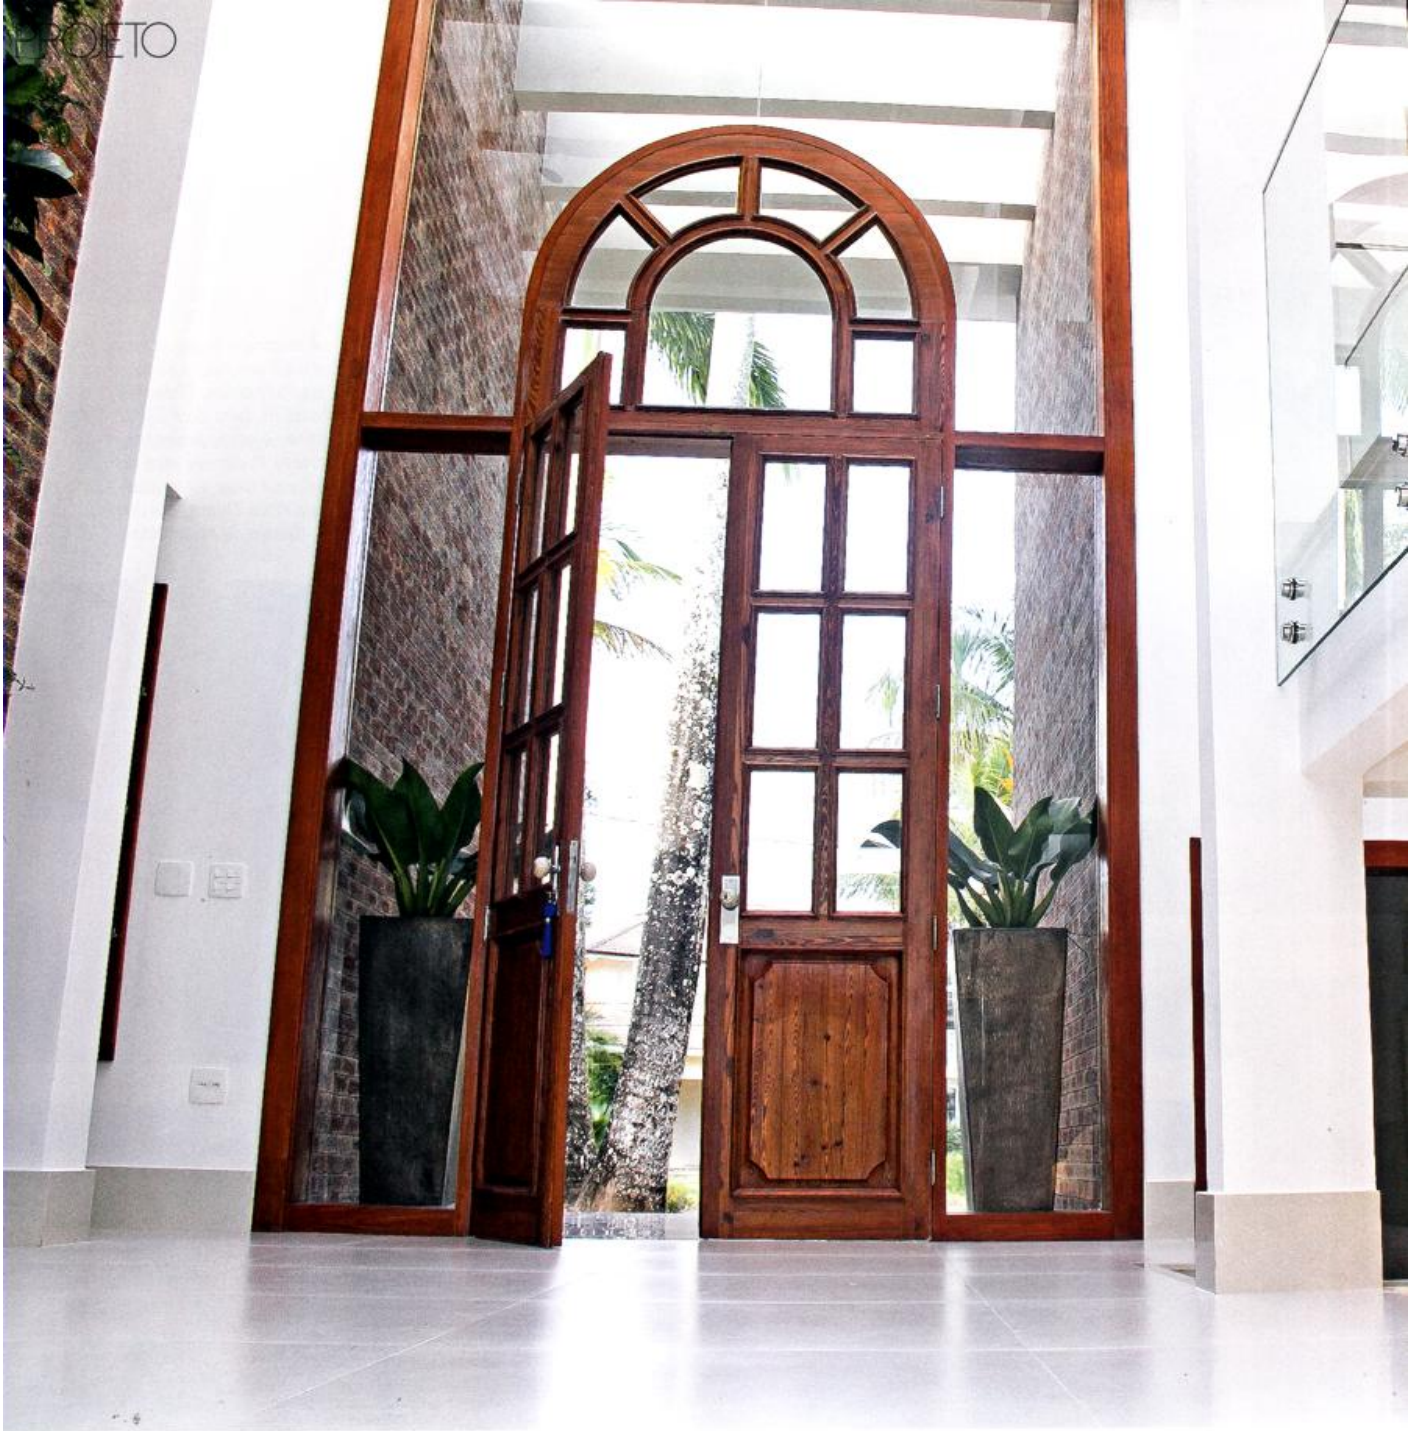

Reaproveitada da antiga casa a pedido da família, a porta em pinha de riga cria uma entrada bela e imponente

O projeto de arquitetura e interiores exigiu uma drástica transformação do imóvel, com remoção de boa parte da alvenaria. Tudo para atender à "lista de desejos" do cliente, que não era pequena e ainda levava em consideração objetos de valor sentimental que deveriam ser aproveitados, como a porta de entrada da antiga casa, em pinha de riga, e o quadro em ferro de uma borboleta, do acervo da família.