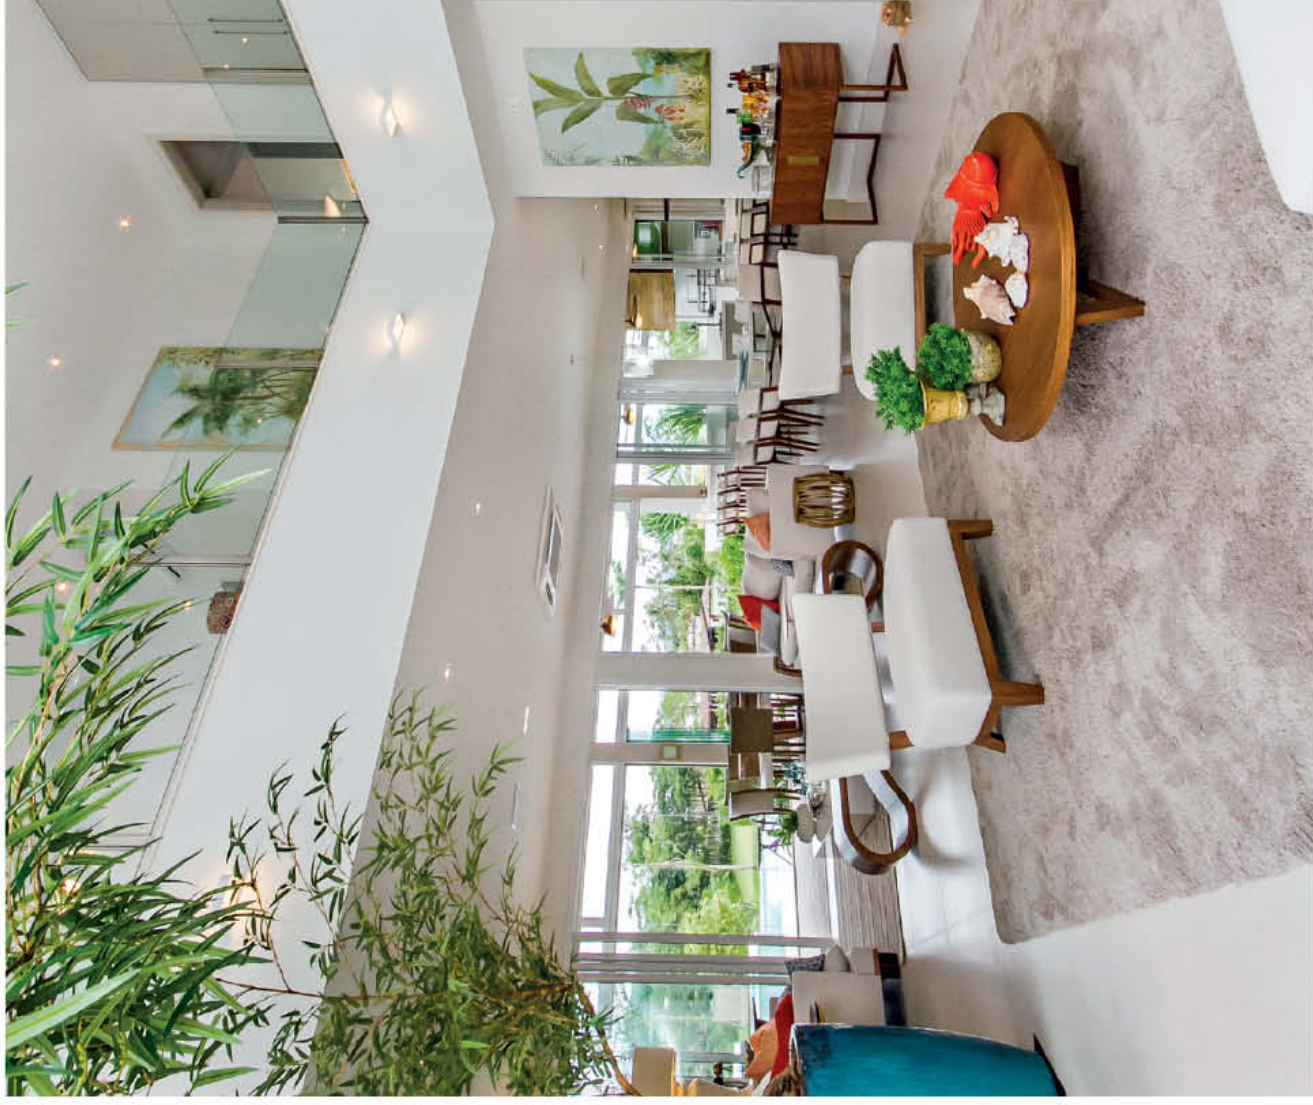

INTERARQ

INTERIOR SP

DIAS DE RELAX

Mar e céu integram o décor deste apartamento duplex

GEOMETRIA FLUÍDA

Aberto à Natureza, este refúgio tem estrutura em concreto e madeira

FÉRIAS Projetos incríveis na Serra, no litoral e no exterior te levam para viajar e relaxar
CASACOR FRANCA Os destaques da mostra de arquitetura, decoração e paisagismo

ARQUITETURA • DESIGN • INTERIORES • PAISAGISMO

À BEIRA MAR

FOTOS_QUADRA IMÓVEIS

O terreno de 800 m² em um condomínio de alto padrão no litoral de São Paulo acomoda este convidativo projeto, desenhado para inesquecíveis dias de relaxamento. Ampla, com ambientes unidos visualmente e grandes painos de vidro, a casa está sempre fresca, graças à ventilação cruzada e a integração com o exuberante jardim.

Selma Tammaro

Acima, envolvida pelo jardim com espécies tropicais, a piscina foi desenhada em patamares para abrigar o Spa aquecido e a pratinha. Na foto maior, ao lado, outro ângulo revela o deck de madeira e a fachada do lazer com generosas aberturas de vidro

Revestimentos claros, como o piso em porcelanato garantem leveza ao design de interiores, personalizados com mobiliário contemporâneo. Na cozinha, os armários planejados são neutros. Na foto maior, ao lado, o pé-direito duplo do estar permite apreciar o mezanino da ala íntima