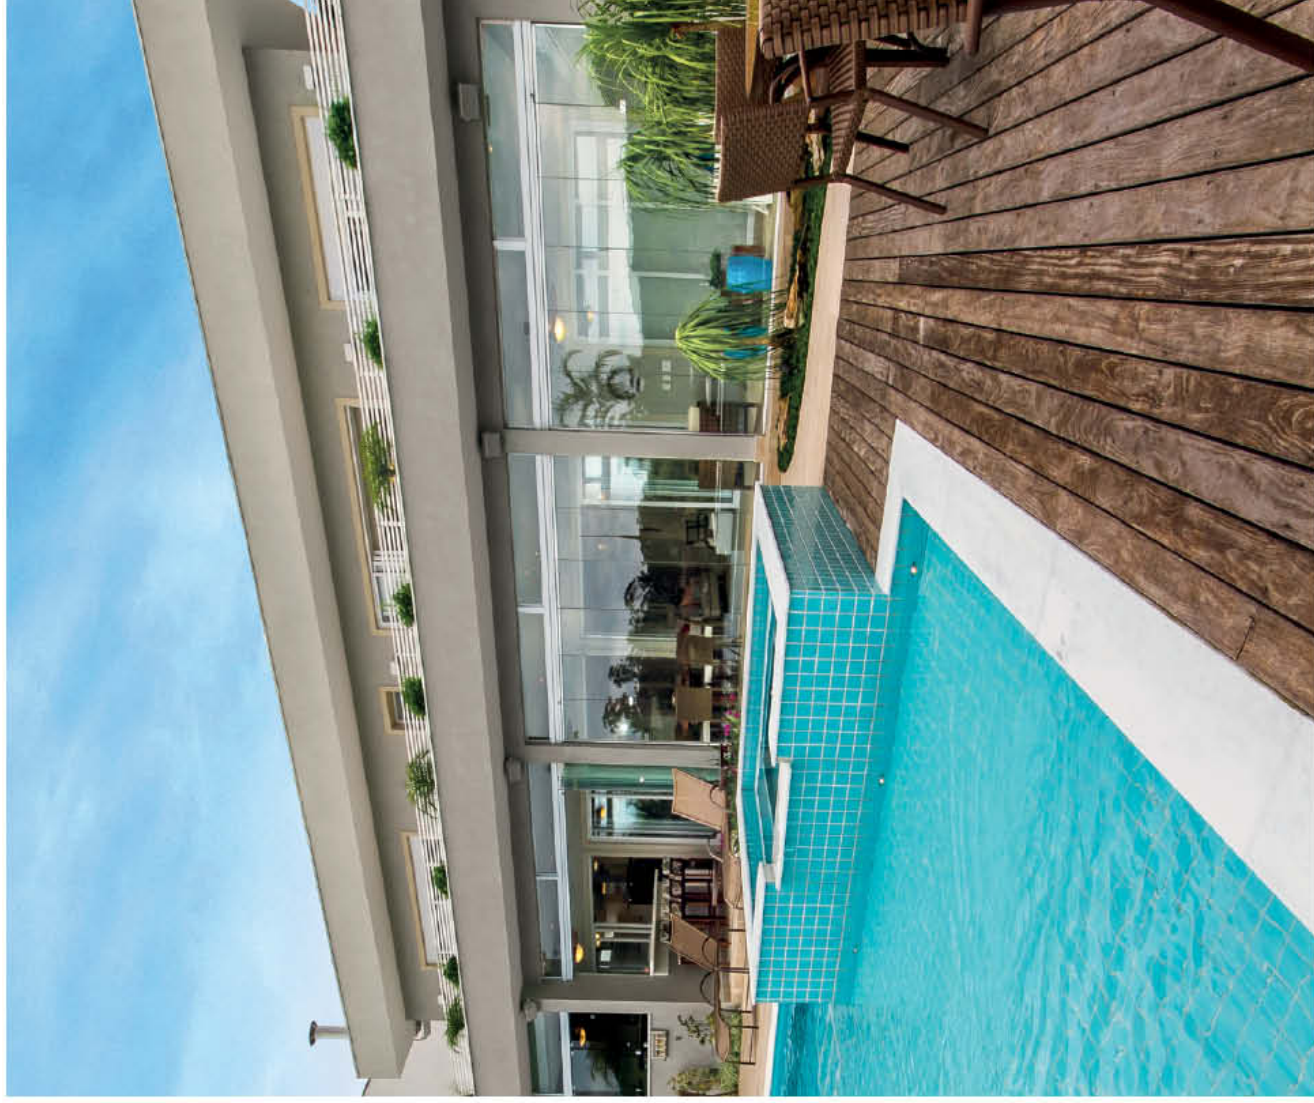

INTERARQ

INTERIOR SP

DIAS DE RELAX

Mar e céu integram o décor deste apartamento duplex

GEOMETRIA FLUÍDA

Aberto à Natureza, este refúgio tem estrutura em concreto e madeira

FÉRIAS Projetos incríveis na Serra, no litoral e no exterior te levam para viajar e relaxar
CASACOR FRANCA Os destaques da mostra de arquitetura, decoração e paisagismo

ARQUITETURA • DESIGN • INTERIORES • PAISAGISMO

À BEIRA MAR

FOTOS_QUADRA IMÓVEIS

O terreno de 800 m² em um condomínio de alto padrão no litoral de São Paulo acomoda este convidativo projeto, desenhado para inesquecíveis dias de relaxamento. Ampla, com ambientes unidos visualmente e grandes painos de vidro, a casa está sempre fresca, graças à ventilação cruzada e a integração com o exuberante jardim.

Selma Tammaro

Acima, envolvida pelo jardim com espécies tropicais, a piscina foi desenhada em patamares para abrigar o Spa aquecido e a pratinha. Na foto maior, ao lado, outro ângulo revela o deck de madeira e a fachada do lazer com generosas aberturas de vidro