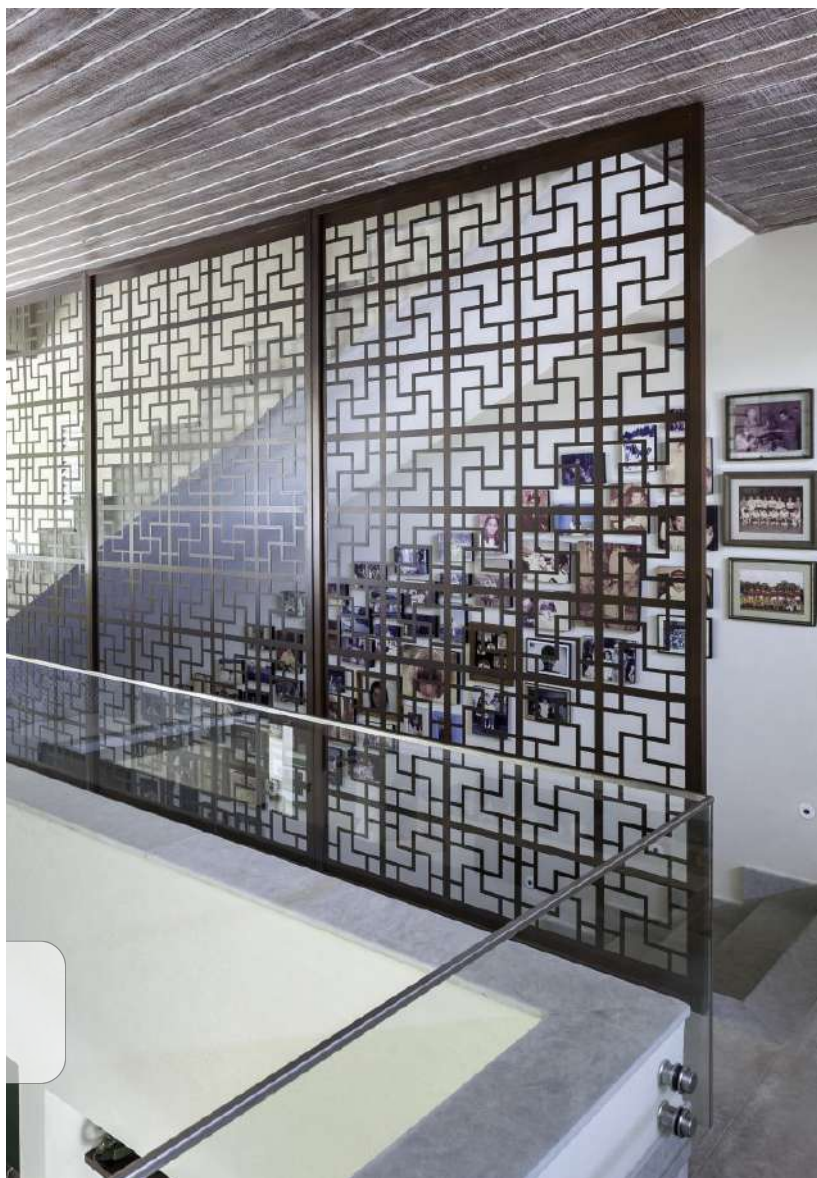

Muita claridade e frescor perpassam os ambientes de ponta a ponta da casa localizada próxima à praia e cercada por muito verde.

Pé-direito alto e forro de madeira com pintura pátina adicionam requinte, conforto e aconchego para o interior sem tirar o estilo moderno e elegante.

Porcelanato que imita o efeito do aço corten reveste a bancada da cozinha gourmet.

Conectados, ambientes sociais são convidativos e esbanjam conforto.

Cozinha está interligada ao estar e à varanda. As diferentes alturas tornam os ambientes mais arejados.

A área íntima comunica-se com o social pelas aberturas no teto. O painel vazado que remete aos muxarabis ajuda a preservar a privacidade.

Os dormitórios são amplos e possuem sacada com vista para a piscina. O pé-direito alto e forro de madeira com acabamento em pátina deixam o local com personalidade.